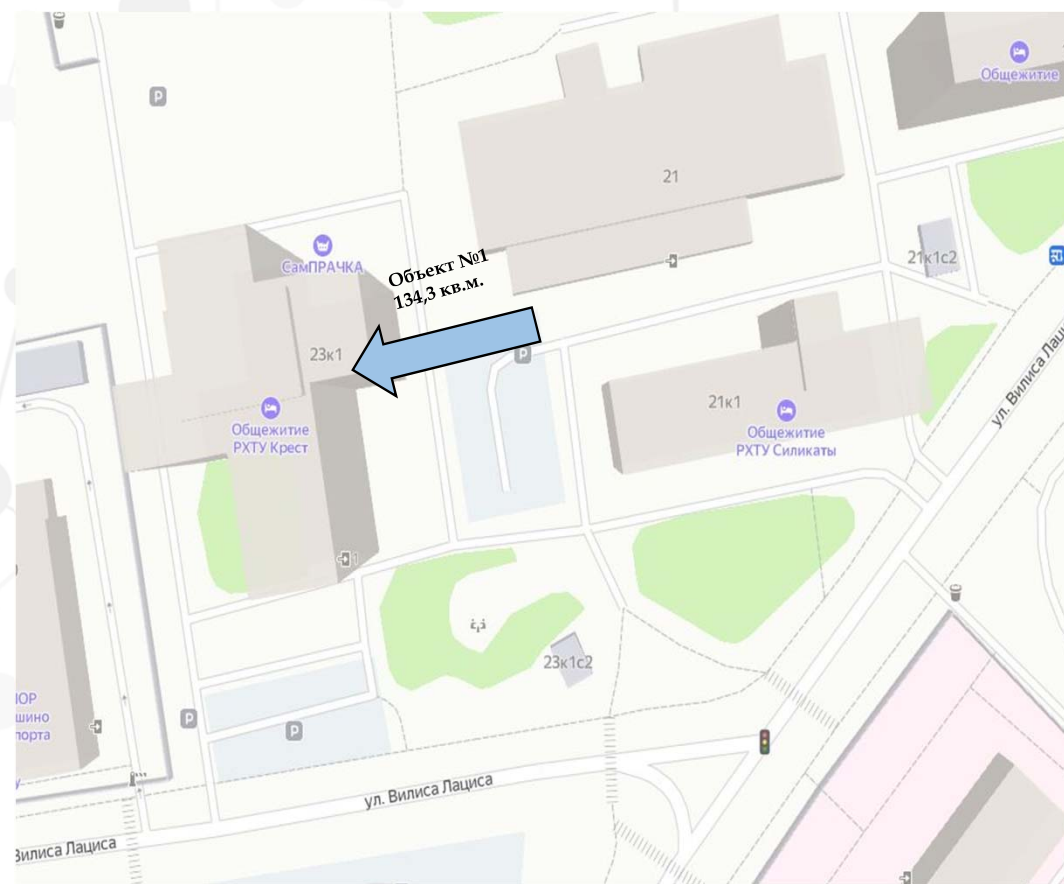

A blue background with a network diagram consisting of various sized circles connected by thin lines, representing a complex network or data structure.

Рассмотрение вопросов использования и распоряжения федеральным имуществом

Студгородок

Аренда

Объект №1

Цель аренды: Размещение точки питания

Адрес: г. Москва, ул. Вилиса Лациса, д.23, корп. 1, 1 этаж,
часть ком. № 14-22

Площадь: 134,3 кв.м.

Спасибо за внимание